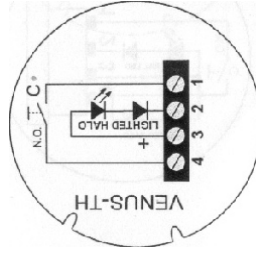

ΜΠΟΥΤΟΝ ΝΦ35

ΜΠΟΥΤΟΝ ALARM

ΚΛΕΜΑ J1

1. Γενικό C
2. Led (-)
3. Led (+)
4. Επαφή NO
5. Επαφή NC

ΚΛΕΜΑ J2

6. Γενικό C δεύτερης επαφής
7. Δεύτερη επαφή NO
8. Δεύτερη επαφή NC

ΜΠΟΥΤΟΝ ΚΛΗΣΣΩΝ

1. Γενικό C
2. Led (-)
3. Led (+)
4. Επαφή NO

ΜΠΟΥΤΟΝ ΔΙΠΛΟΥ ΦΩΤΙΣΜΟΥ

1. Γενικό C
2. Led κορόνας (-)
3. Led (+)
4. Επαφή NO
5. Led συμβόλου (-)