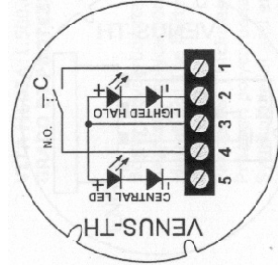

ΜΠΟΥΤΟΝ ΝΦ35

ΜΠΟΥΤΟΝ ALARM

ΚΛΕΜΑ J1

1. Γενικό C
2. Led (-)
3. Led (+)
4. Επαφή NO
5. Επαφή NC

ΚΛΕΜΑ J2

6. Γενικό C δεύτερης επαφής
7. Δεύτερη επαφή NO
8. Δεύτερη επαφή NC

ΜΠΟΥΤΟΝ ΚΛΗΣΣΩΝ

1. Γενικό C
2. Led (-)
3. Led (+)
4. Επαφή NO

ΜΠΟΥΤΟΝ ΔΙΠΛΟΥ ΦΩΤΙΣΜΟΥ

1. Γενικό C
2. Led κορόνας (-)
3. Led (+)
4. Επαφή NO
5. Led συμβόλου (-)